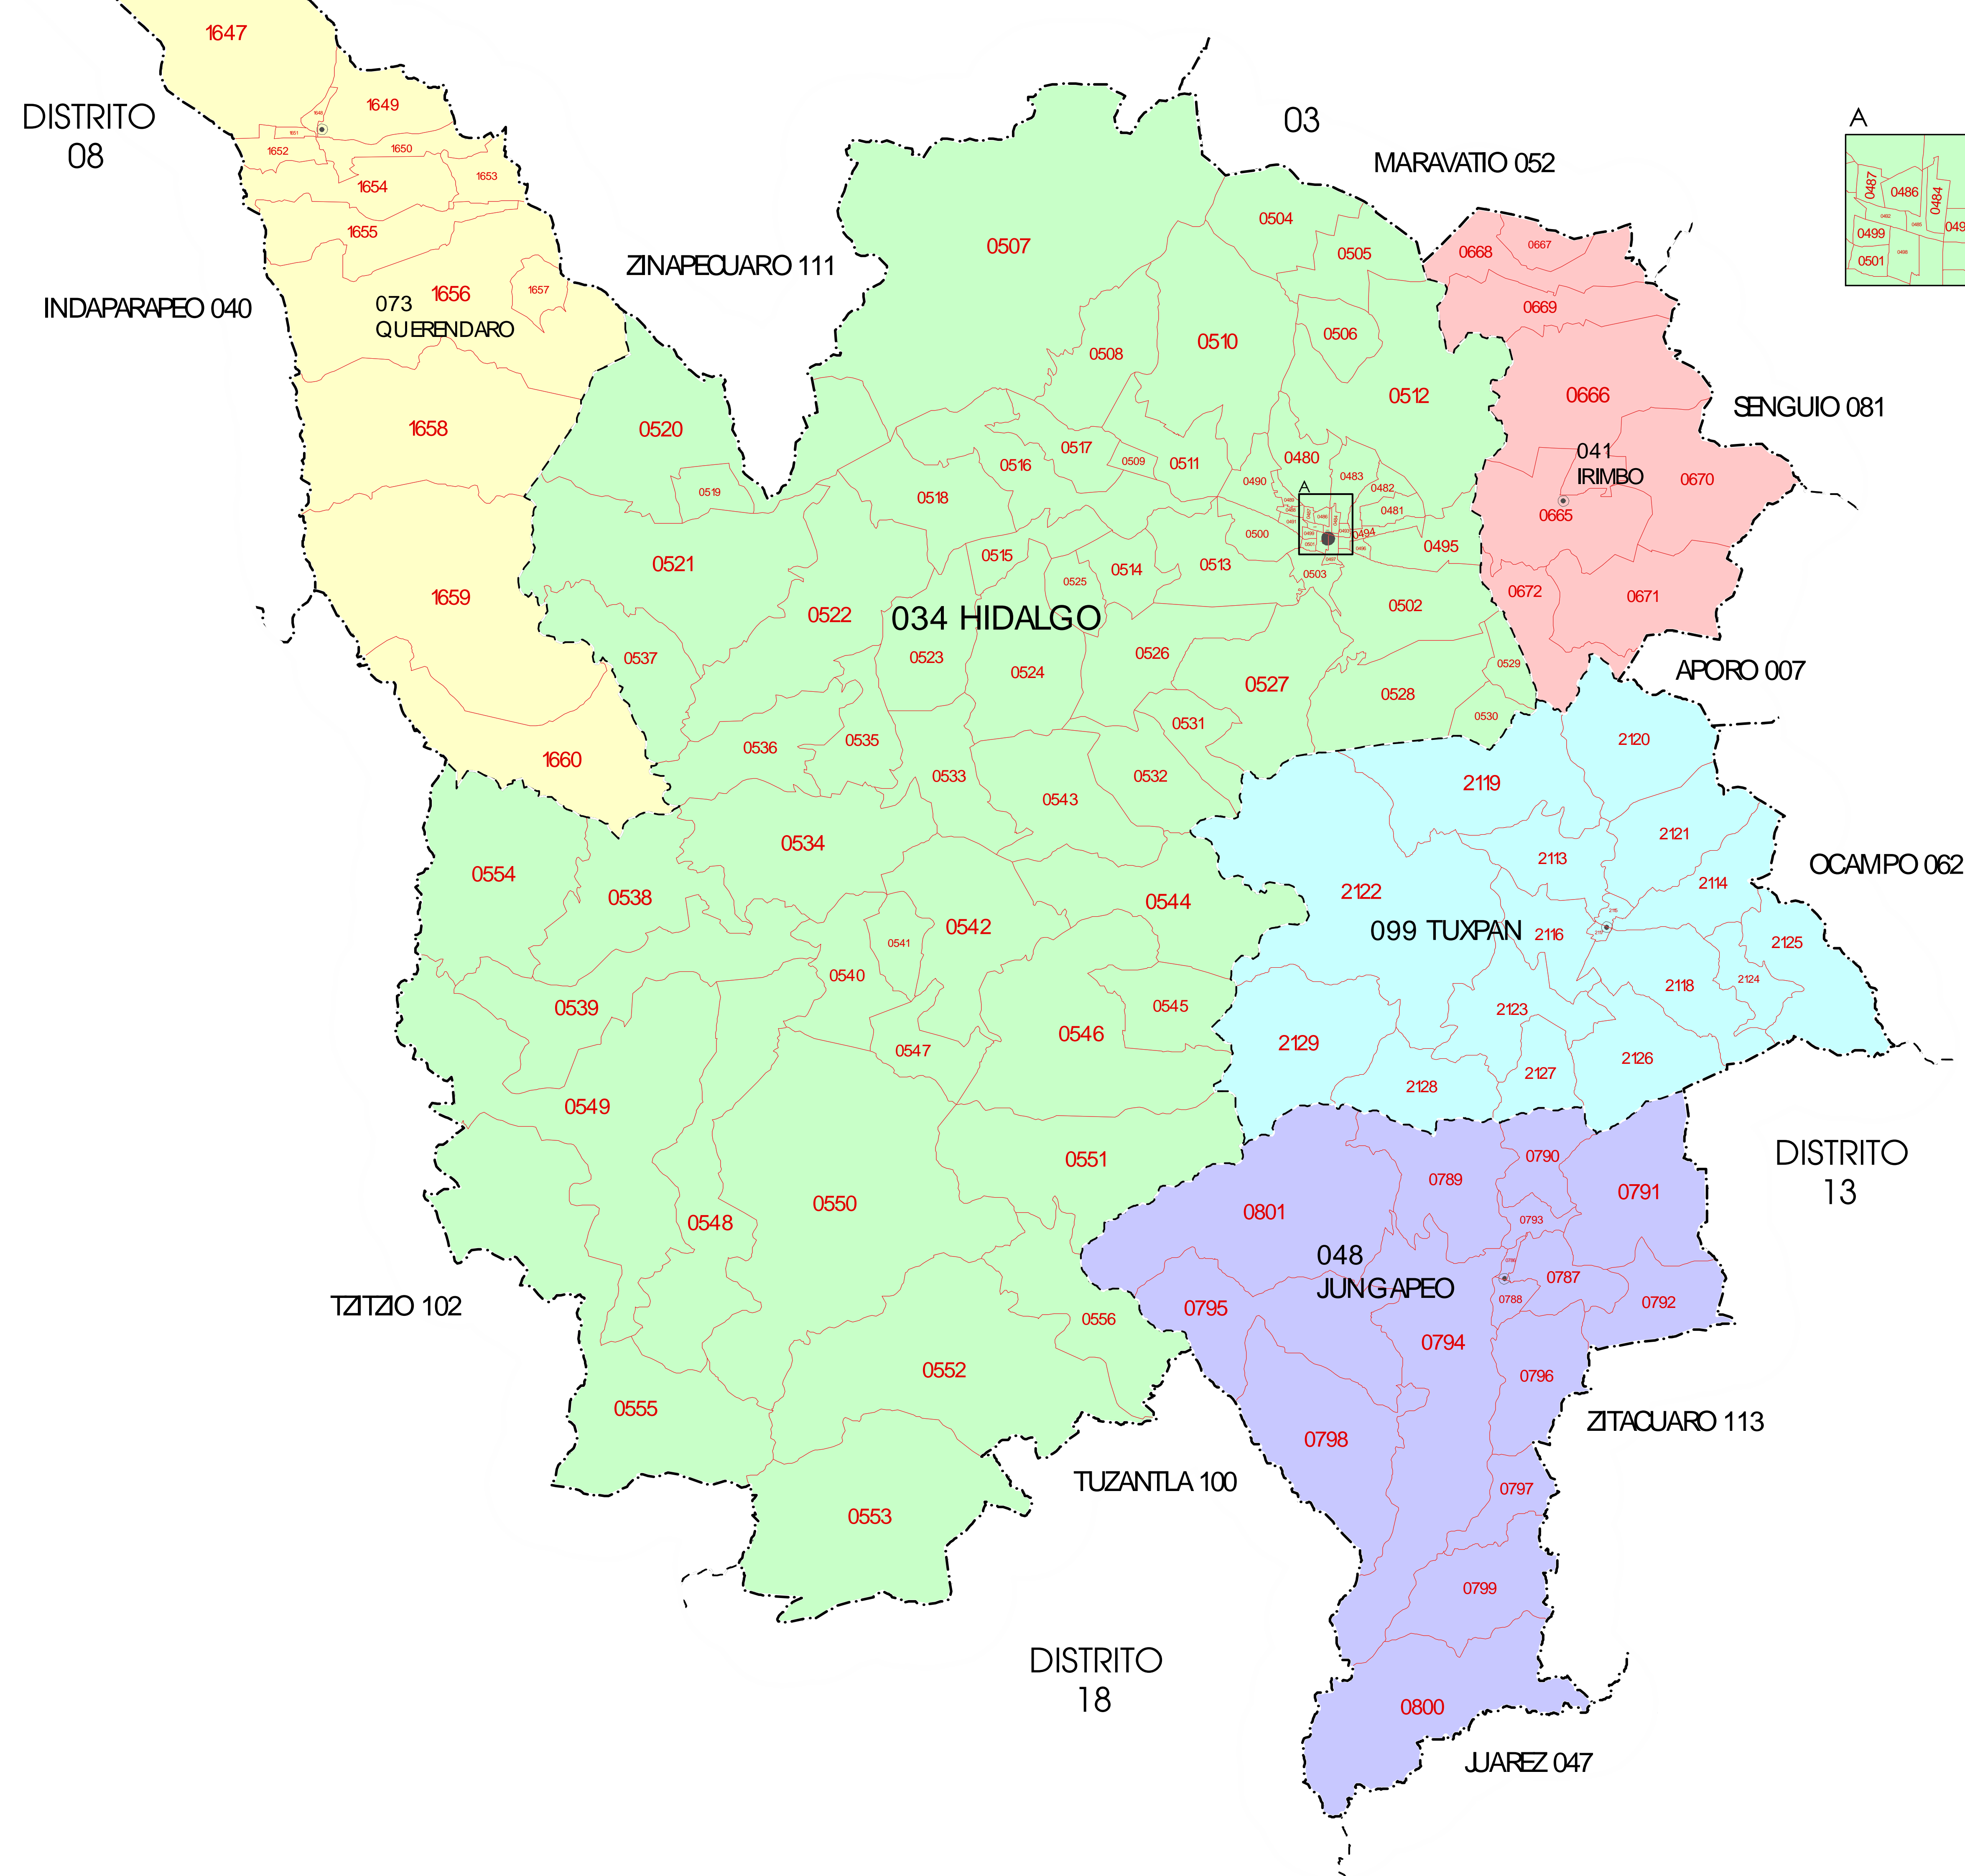

DISTRITO 08

INDAPARAPEO 040

ZINAPEQUARO 111

03

MARAVATIO 052

SENGUIO 081

APORO 007

OCAMPO 062

099 TUXPAN

DISTRITO 13

TZITZO 102

TUZANTLA 100

DISTRITO 18

ZITACUARO 113

JJAREZ 047

INSTITUTO FEDERAL ELECTORAL
REGISTRO FEDERAL DE ELECTORES
COORDINACIÓN DE OPERACIÓN EN CAMPO
DIRECCIÓN DE CARTOGRAFÍA ELECTORAL

SIMBOLOGÍA

LÍMITES	
ESTATAL	-----
DISTRITAL	-----
DELEGACIONAL Y/O MUNICIPAL	-----
SECCIONAL	-----
MANZANA	-----
CLAVES GEOELECTORALES	
DISTRITAL	0000
SECCIONAL	
MANZANA	0000
LOCALIDAD	(0000)
VÍAS DE COMUNICACIÓN	
CARRERA PAVIMENTADA	=====
TERRACERA	=====
BRECHA	-----
VEREDA	-----
VÍA DE FERROCARRIL	+++++
HIDROGRÁFICOS	
PRESA, LAGO O LAGUNA	~~~~~
RIO, ARROYO O CANAL	~~~~~
DEPOSITO O TOMA DE AGUA	~~~~~
OTROS	
CABECERA MUNICIPAL	●
CABECERA DISTRITAL	●
SERVICIOS	
IGLESIA	✠
ESCUELA	✠
ASISTENCIA MEDICA	✠
MERCADO	✠
PALACIO MUNICIPAL Y/O DELEGACIONAL	✠
PUENTE PEATONAL AEREO, SUBTERRANEO	✠
PUENTE VEHICULAR AEREO, SUBTERRANEO	✠
ESTACION DEL METRO	✠
PLAZA Y/O MONUMENTO	✠
AREA VERDE	□
CAMELLON CON AREA VERDE, CONCRETO Y/O ADOQUIN	□
CEMENTERIO	□

ESFEROIDE: WGS84 PROYECCIÓN: TRANSVERSA DE MERCATOR

FUENTE: R.F.E., D.C.E. 2008
DISTRITACION LOCAL: INSTITUTO ELECTORAL DE MICHOACAN